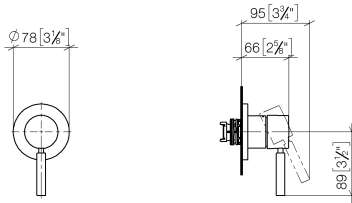

36 060 660

- Abdeckplatte Ø 78 mm

Passt zu: TARA, META

	Dark Platinum gebürstet	36 060 660-99
	Chrom	36 060 660-00
	Platin gebürstet	36 060 660-06
	Platin	36 060 660-08
	Dark Chrome	36 060 660-19
	Light Gold	36 060 660-26
	Light Gold gebürstet	36 060 660-27
	Messing gebürstet (23kt Gold)	36 060 660-28
	Schwarz matt	36 060 660-33
	Bronze gebürstet	36 060 660-42
	Champagne gebürstet (22kt Gold)	36 060 660-46
	Champagne (22kt Gold)	36 060 660-47
	Chrom gebürstet	36 060 660-93

**Benötigtes Zubehör**

- UP-Wand-Einhandbatterie -** 35 860 970 90
- Max. Einbautiefe 95 mm
  - Min. Einbautiefe 75 mm

36 060 660

mm [inches]

Zertifikate

WRAS\_2107016. LGA\_29905.

36 060 660

### Ersatzteilstückliste

Nr.	Artikelnummer	Benennung	Verbaumenge	Lieferzeit
1	90 15 05 064 01 90	Kartusche	1	2
2	90 27 66 009 00-99	Rosette	1	30
3	09 11 02 293-99	Haube	1	30
4	90 20 66 006 00-99	Griff	1	30
5	90 30 09 064 00 90	Schlüssel	1	2