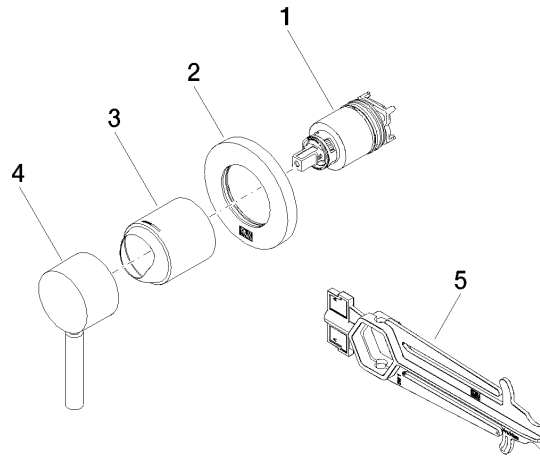

36 060 660

- Abdeckplatte Ø 78 mm

Passt zu: TARA, META

	Dark Platinum gebürstet	36 060 660-99
	Chrom	36 060 660-00
	Platin gebürstet	36 060 660-06
	Platin	36 060 660-08
	Dark Chrome	36 060 660-19
	Light Gold	36 060 660-26
	Light Gold gebürstet	36 060 660-27
	Messing gebürstet (23kt Gold)	36 060 660-28
	Schwarz matt	36 060 660-33
	Bronze gebürstet	36 060 660-42
	Champagne gebürstet (22kt Gold)	36 060 660-46
	Champagne (22kt Gold)	36 060 660-47
	Chrom gebürstet	36 060 660-93

**Benötigtes Zubehör**

- UP-Wand-Einhandbatterie -** 35 860 970 90
- Max. Einbautiefe 95 mm
  - Min. Einbautiefe 75 mm

36 060 660

mm [inches]

Zertifikate

WRAS\_2107016. LGA\_29905.

36 060 660

### Ersatzteilstückliste

Nr.	Artikelnummer	Benennung	Verbaumenge	Lieferzeit
1	90 15 05 064 01 90	Kartusche	1	2
2	90 27 66 009 00-99	Rosette	1	30
3	09 11 02 293-99	Haube	1	30
4	90 20 66 006 00-99	Griff	1	30
5	90 30 09 064 00 90	Schlüssel	1	2